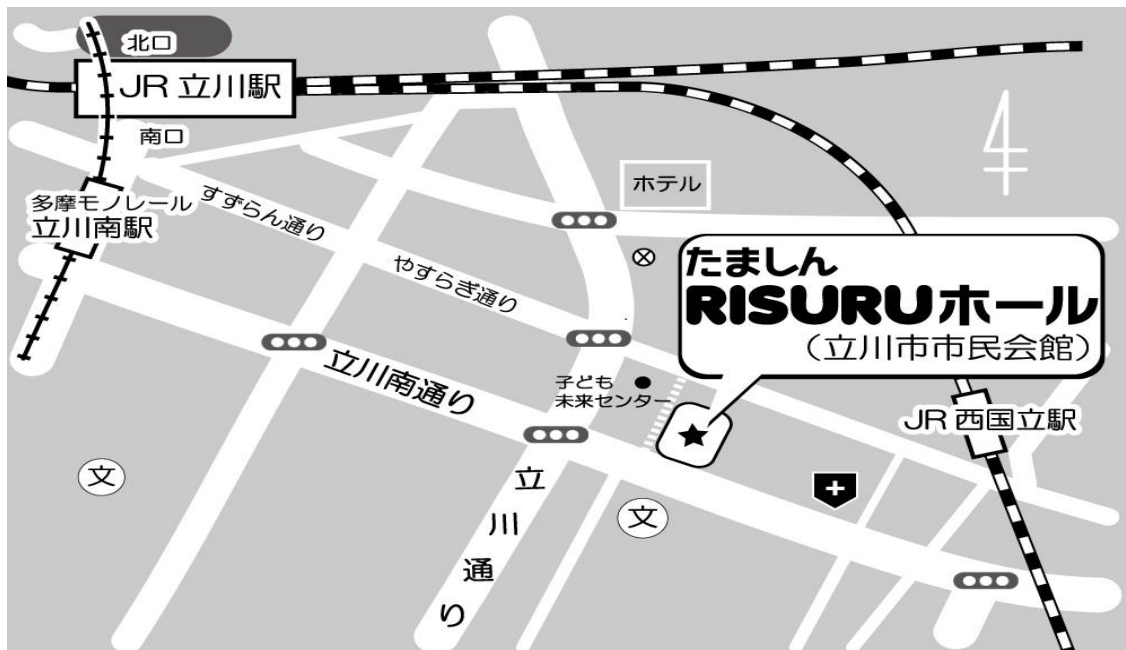

独立行政法人
製品評価技術基盤機構

—————<< 休憩10分 >>—————

- (2) 無ひずみリレー試験機を使った保護継電器試験の利点・特徴
15:05~15:55

(株) エヌエフ回路ブロック
営業企画本部 東日本営業部
マーケティング営業企画グループ

4. 会場案内 たましんRISURUホールへのアクセス

JR中央線立川駅 下車 徒歩10分 または南武線西国立駅 下車 徒歩5分

※子ども未来センター(隣接)に有料の駐車場があります。