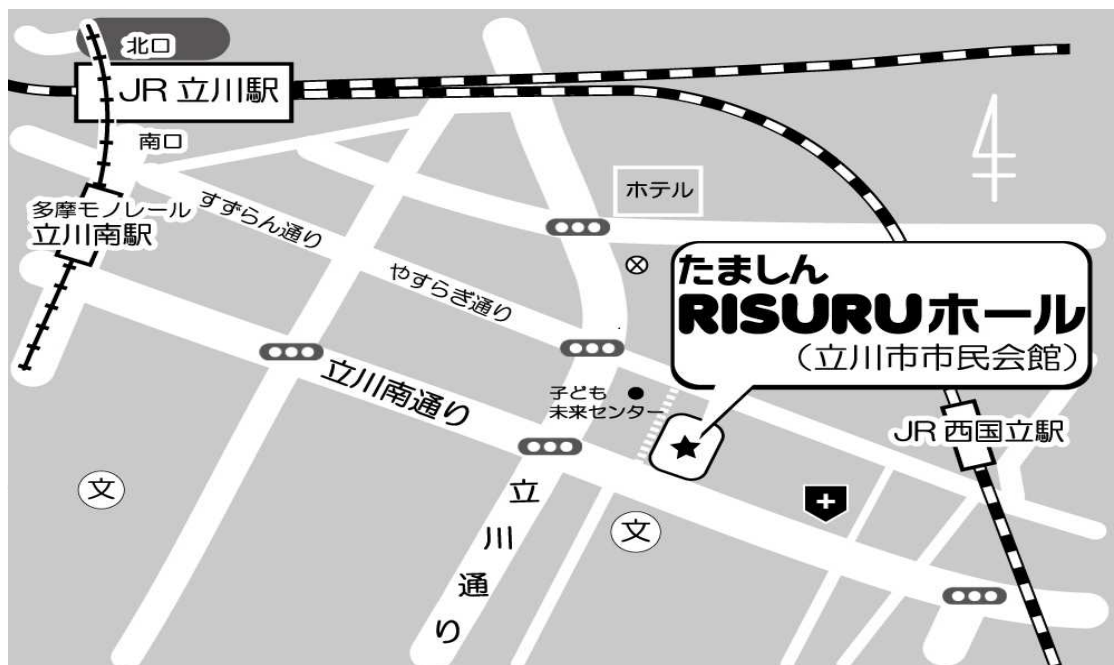

### 4. 会場案内 たましんRISURUホールへのアクセス

JR中央線立川駅 下車 徒歩10分 または南武線西国立駅 下車 徒歩5分

※子ども未来センター(隣接)に有料の駐車場があります。

(ホール利用者は最初の1時間無料。障害者の方は用務所要時間免除。)

※駐車場に限りがありますので、公共交通機関をご利用ください。